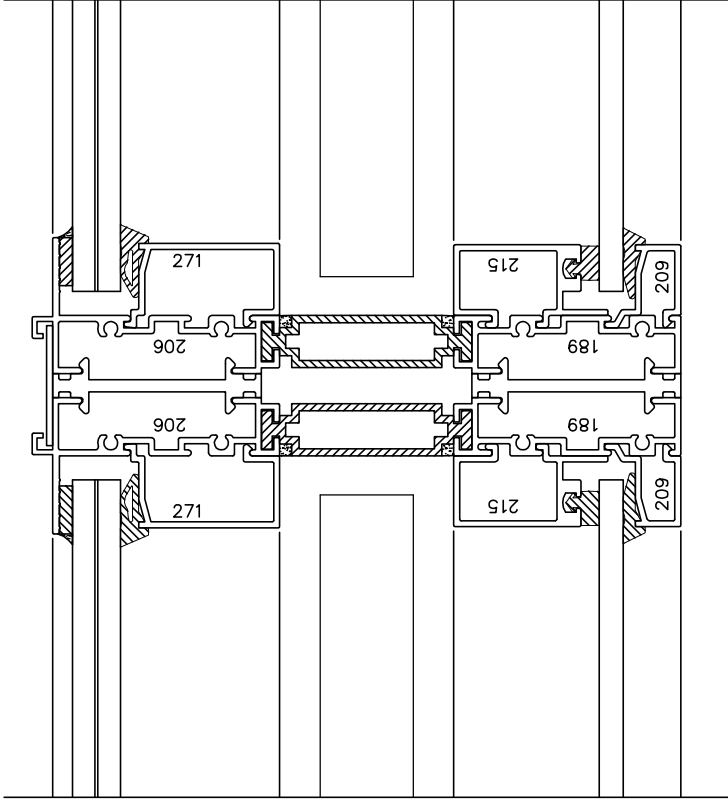

SCW-277 STACKING MULLION

SCW-272 VERTICAL MULLION

**ST.CLOUD WINDOW, INC.**

PO Box 1577 St. Cloud, MN 56302  
 Ph: (320) 251-9311 Fax: (320) 255-1513

**MULLION OPTIONS**

Sec: 8

Page: 8

SCALE: HALF