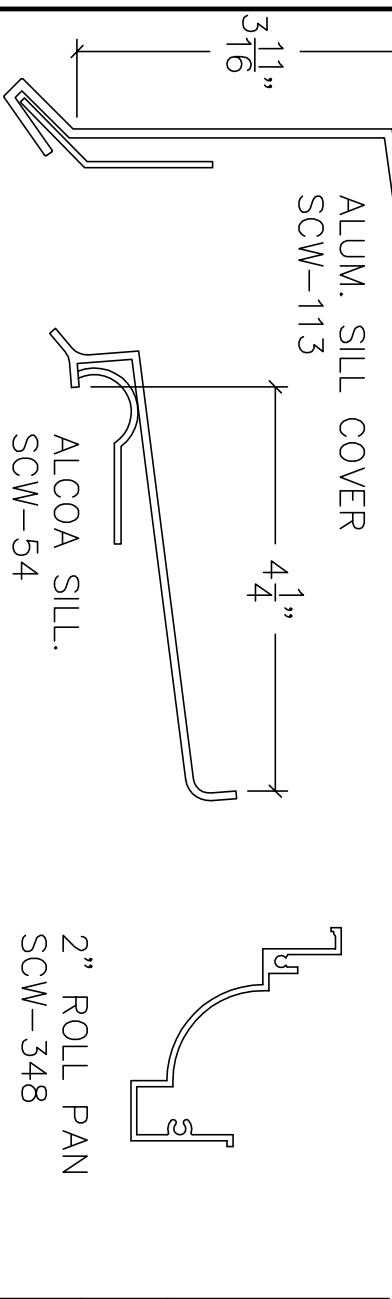

EXTERIOR TRIM MOLD
SCW-242

SCW

ST. CLOUD WINDOW, INC.

PO Box 1577 St. Cloud, MN 56302
Ph: (320) 251-9311 Fax: (320) 255-1513

MISCELLANEOUS TRIM OPTIONS

SCALE: HALF

Sec: 8
Page: 4