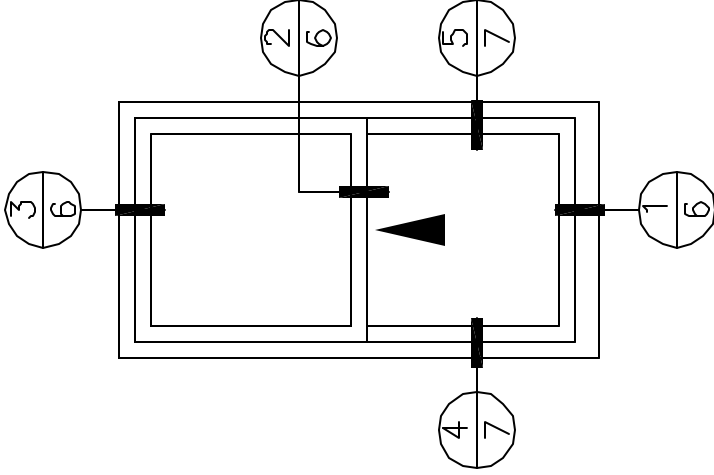

3/6

2/6

1/6

ST.CLOUD WINDOW, INC.

P.O. Box 1577 St. Cloud, MN 56302
 Ph:(320) 251-9311 Fax:(320) 255-1513

**920 VENETIAN BLIND SERIES
 DOUBLE HUNG WINDOW**

SCALE: HALF Sec: 1
 Page: 6