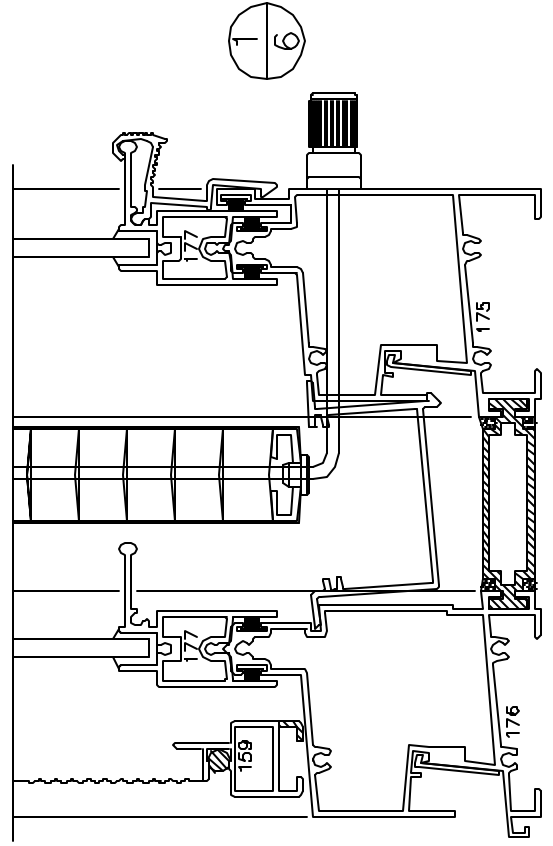

3/6

2/6

1/6

ST.CLOUD WINDOW, INC.

P.O. Box 1577 St. Cloud, MN 56302
 Ph:(320) 251-9311 Fax:(320) 255-1513

**920 VENETIAN BLIND SERIES
 DOUBLE HUNG WINDOW**

SCALE: HALF Sec: 1
 Page: 6