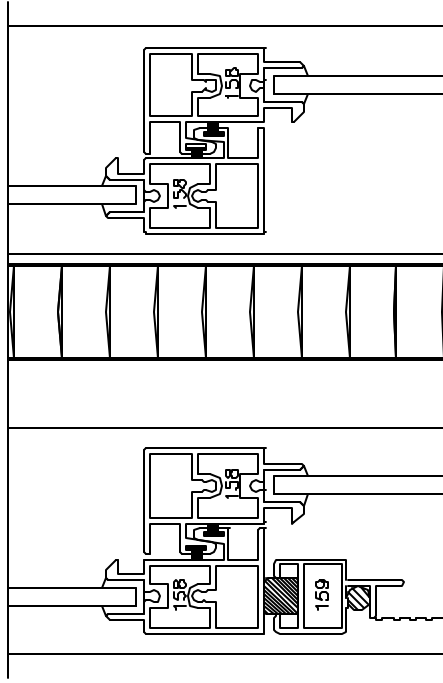

3/6

2/6

1/6

ST.CLOUD WINDOW, INC.

P.O. Box 1577 St. Cloud, MN 56302
 Ph:(320) 251-9311 Fax:(320) 255-1513

**920 VENETIAN BLIND SERIES
 DOUBLE HUNG WINDOW**

SCALE: HALF Sec: 1
 Page: 6